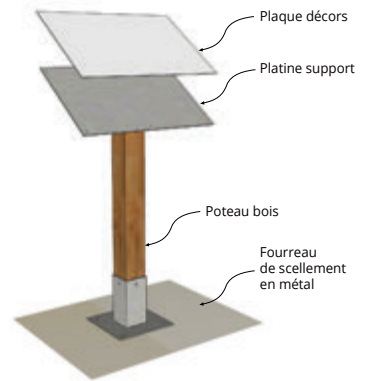

PUPITRE BOIS

- Dimensions standard 600 x 400 mm (autres dimensions possibles)
- Panneau alu composite, impression directe, finition QUADRIPROTECT
- Hauteur 800 mm (Normes PMR)
- Platine acier thermolaqué
- Pied bois résineux classe 4 sections poteau 90 x 90 mm
- Fixation non apparente
- Démontable ou non démontable
- Fourreaux spéciaux avec verrouillage et évacuation d'eau

PANNEAU D'INFORMATION  
UNE OU DEUX FACES

- Dimension H 2000 x L 1380 mm
- Structure bois résineux classe 4, section poteau 90 x 90 mm
- Panneau alu composite 6mm intégré 1200 x 800 mm, impression directe, finition QUADRIPROTECT
- Fourreaux spéciaux avec verrouillage et évacuation d'eau