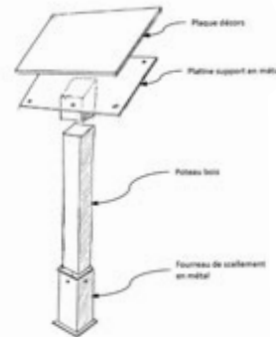

PUPITRE BOIS

- Dimensions standard 600 x 400 mm (autres dimensions possibles)
- Panneau alu composite 8mm, impression directe, finition QUADRIPROTECT
- Hauteur 800 mm (Normes PMR)
- Platine acier thermolaqué 4 mm
- Pied bois résineux classe 4 section poteau 90 x 90 mm
- Fixation non apparentes
- Fourreaux spéciaux avec verrouillage et évacuation d'eau

PANNEAU D'INFORMATION  
UNE OU DEUX FACES

- Dimension H 2000 x L 1360mm
- Structure bois résineux classe 4, section poteau 90 x 90 mm
- Panneau alu composite 6mm intégré 1200 x 800 mm, impression directe, finition QUADRIPROTECT
- Fourreaux spéciaux avec verrouillage et évacuation

TRIPTYQUE

- Dimension standard H 2100 x L 1500 mm sur une face (autres dimensions possibles)
- Structure en bois résineux classe 4
- Panneau alu composite 3mm, impression directe, finition QUADRIPROTECT
- Fourreaux spéciaux avec verrouillage et évacuation d'eau