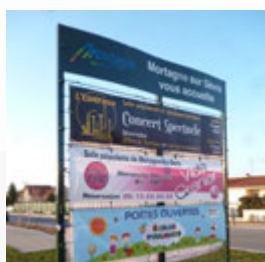

PORTIQUE PORTE BANDEROLES EN ENTREE DE VILLE

Pour tous les affichages événementiels de vos associations sportives, culturelles, portes ouvertes et autres moments forts de votre commune... découvrez notre portique « porte banderoles » !

Evitez l'installation « sauvage » de banderoles, panneaux, affiches... défigurant les entrées de votre ville

Permet de mieux cibler l'information vers les administrés

Bon rapport esthétique, prix, efficacité par rapport à un écran led très onéreux

- 2 formats de portique : Pour banderoles de 3m ou de 4m
- Bandeau personnalisé avec la charte graphique de la ville
- Message d'accueil personnalisable « MA VILLE évènement », « MA VILLE vous informe », « Bienvenue à... »...
- Couleur des poteaux, des grilles et du bandeau au choix
- Installation facile à faire faire par les services techniques de la commune

Compatible avec nos BANDEROLES GAMME ECO

spécial évènement, recyclable, disponible dans notre catalogue, à communiquer auprès des associations de la commune

ILS NOUS ONT DÉJÀ FAIT CONFIANCE

■ Les Epesses	■ Machedoul-Saint-Même	■ Villeneuve-en-Retz
■ Mortagne sur sèvre	■ Sainte-Florence	■ Saint-Philbert-de-Grand-Lieu
■ Legé	■ La Limouzinière	■ Saint-Germain-de-Prinçay
■ St Malo du bois	■ Beaurepaire	■ ...
■ Essarts en Bocage	■ Mauléon