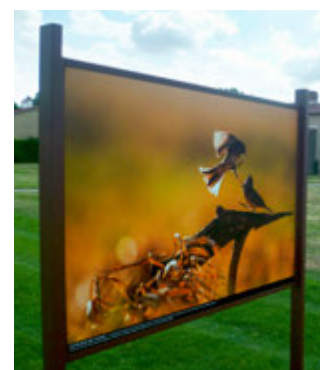

- Exposition photo intérieure ou extérieure
- Panneau alu composite 3 mm, 6 mm ou PVC recyclé
- Impression numérique très haute résolution
- La protection QUADRIPROTECT pour l'extérieur protège les photos des intempéries et accentue le contraste
- La protection Verni Machine réalisée par notre imprimante UV protège les photos des entretiens réguliers, finition mate ou satinée, uniquement en intérieur
- Livraison en panneaux indépendants ou avec des supports acier, alu, bois