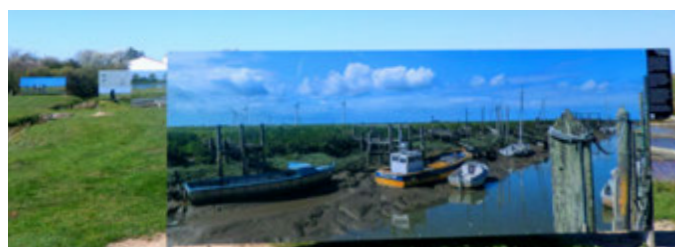

- Exposition photos intérieure ou extérieure
- Panneau alu composite 3 mm, 6 mm ou PVC recyclé
- Impression numérique très haute résolution
- La protection QUADRIPROTECT pour l'extérieur protège les photos des intempéries et accentue le contraste
- La protection Verni Machine réalisée par notre imprimante UV protège les photos des entretiens réguliers, finition mate ou satinée, uniquement en intérieur
- Livrée en panneaux indépendants ou avec des supports acier, alu, bois

CITÉ DES OISEAUX – CD85

LOGIS DE LA CHABOTTERIE

MUSÉE DU GOIS

JARDIN DE CORIA – VILLE DE HERBIERS