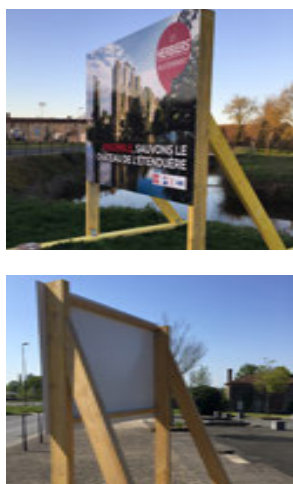

PANNEAU DE CHANTIER GRAND FORMAT

- Impression directe sans adhésif sur panneau Alu composite ou PVC
- Montage sur madrier en bois traité
- Pose sur plots béton (location possible) ou directement au sol sur tout type de terrain sans faire de massif béton
- Réutilisable, déplaçable, recyclable

PANNEAU DE CHANTIER STANDARD

- Format standard : 1200 x 800 mm ou 600 x 800 mm
- Impression directe sans adhésif
- Panneau en PVC alvéolaire (Ackilux), 3 ou 10 mm d'épaisseur
- Recyclage des panneaux (retour dans nos ateliers)

SILHOUETTE PRÉVENTIVE

- Dimension standard 1750 x 700 mm
- Silhouette en alu composite de 8 mm
- Démontable en 2 parties pour faciliter le transport
- Socle de maintien lesté
- Structure en acier galva
- Système anti-vol