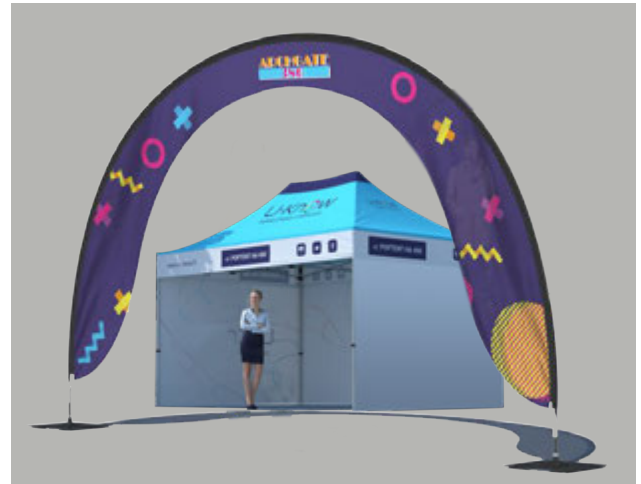

- Structure aluminium
- Habillage des faces avec des panneaux rigides (PVC, aluminium composite) ou textile
- Décors imprimés sur adhésifs, toiles, bois, plexi...
- Borne d'accueil standard ou sur mesure
- Siège, table, support d'affichage, divers...
- Démontable
- Transportable dans des caisses bois

STAND PIVETEAU BOIS

STAND BÉZIOU

EXPO EXTÉRIEURE

STAND PRESTIGE

TENTE, ARCHE...