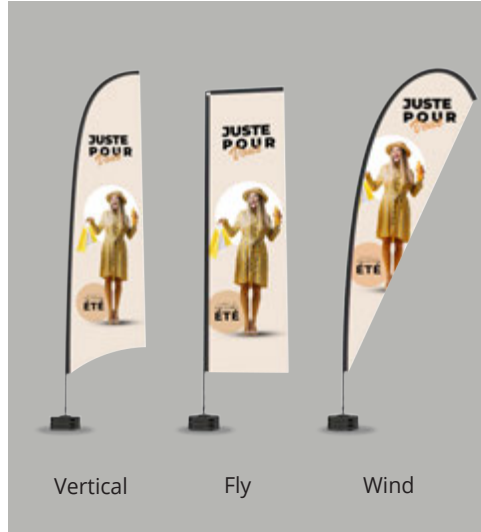

INTÉRIEUR

eco

longue durabilité

BANNER

ROLL UP

TOTEM HOUSSE TEXTILE

STAND PARAPLUIE

CADRE TOILE TENDUE
(LUMINEUX EN OPTION)

EXTÉRIEUR

KAKEMONO DE RUE

Vertical

Fly

Wind

ORIFLAMME

TENTE, ARCHE...

- Système de tension rapide pour banderole
- Adaptable sur mât, couleur personnalisable
- Hauteur 1300 mm, longueur jusqu'à 6000 mm

BACH'UP

- Toile tendue fixée à l'intérieur d'un cadre
- Démontage par cliquet accessible en bas de la toile
- Formats à la demande

REROMATIX

- Toile démontable fixée à l'aide de crochets
- Tension par sandow
- Adaptable à l'intérieur d'un cadre ou sur une façade

BÂCHE TENDUE DÉMONTABLE