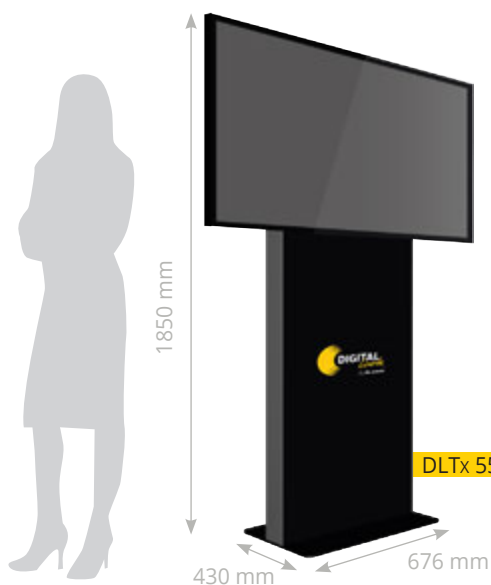

DL
DIGITAL

BORNES INTERACTIVES

UNE GAMME COMPLÈTE

Avec son design unique personnalisable, notre gamme complète vous permettra d'équiper tous vos salons, showrooms et agences d'une solution digitale interactive puissante et personnalisée.

DLTx 55

DLTx 43

TOTEM PAYSAGE

- Formats disponibles : 55 et 43 pouces
- Existe aussi en version tactile
- Personnalisable

PUPITRE TACTILE

- Formats disponibles : 43, 32 et 22 pouces
- Personnalisable

DLP 43 TOUCH

DLP 32 TOUCH

DLP 22 TOUCH

D003-09-2020

TOTEM PORTRAIT TACTILE

- Formats disponibles : 55, 43 et 32 pouces
- Personnalisable

PERSONNALISATION

DÉCOR PROFIL Mat, brillant, texturé

DÉCOR FACE Mat, brillant, texturé