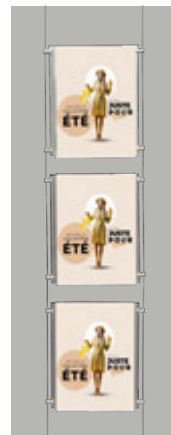

AFFICHAGE INTÉRIEUR

Porte affiche sur pied

Vitrine d'affichage

Cadre clic

Porte affiche sur filin

Porte brochures

Totem

Panneau mural

Présentoir en bois

Si vous ne trouvez pas ce que vous recherchez dans nos catalogues, nous vous proposerons une fabrication sur mesure !

AFFICHAGE EXTÉRIEUR

Stop trottoir

Vitrine d'affichage étanche

Et tous les autres produits d'affichage : lutrin, chevalet, pictogramme ...