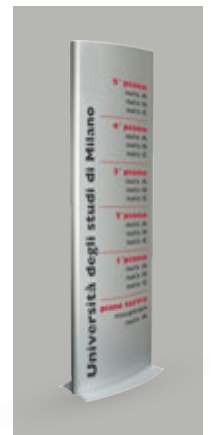

AFFICHAGE INTÉRIEUR

Porte affiche sur pied

Vitrine d'affichage

Cadre clic

Porte affiche sur filin

Porte brochures

Totem

Panneau mural

Présentoir en bois

Si vous ne trouvez pas ce que vous recherchez dans nos catalogues, nous vous proposerons une fabrication sur mesure !

AFFICHAGE EXTÉRIEUR

Stop trottoir

Vitrine d'affichage étanche

Et tous les autres produits d'affichage : lutrin, chevalet, pictogramme ...