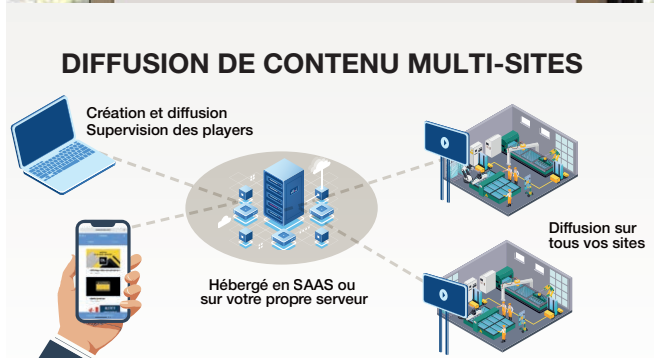

SCÉNO / EXPO

Décor, agencement, manipulation,
son & image, show control, éclairage

COMMUNICATION DIGITALE

L'INTERACTIVITÉ NUMÉRIQUE

DIGITAL Look **BORNE INTERACTIVE** FABRICATION FRANÇAISE GARANTIE 3 ANS

TOTEM TACTILE **PUPITRE TACTILE** **PUPITRE TACTILE OUTDOOR** **TOTEM VIDÉO** **ÉCRAN SUR PIED** **BORNE SUR MESURE**

À VENDRE À LOUER € Flight case Personnalisation
 Vente Location Location financière

AFFICHAGE DYNAMIQUE

BORNE TACTILE LISEUSE DE CATALOGUES

Terminé les piles de catalogues à acheter tous les ans !

ÉCRAN VITRINE